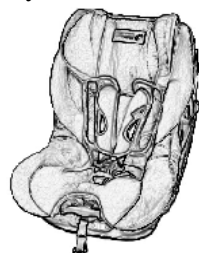

Firma Concord
Modell „Ultimax“
Zwei Sitze in Einem:
Von der Geburt bis 4 Jahre ab 149,99

Autositz-Zubehör

Firma Sunshine Kids Markenprodukte
„SunStoppers“ 2xSonnenschutz 5,99
„Solarmax“ 2 Sonnenrollos 8,88
„Stuff n Scuff“ Schutztasche 9,99
„Stow n Go“ Schutztasche 11,99
“See Me” Spiegel 8,99
“Easy View” 360° Spiegel 14,99

Kleinkind-Autositze (Gruppe 1)

Autositze von ca. 9 Monaten bis ca. 4 1/2 Jahre. Alle Sitze geprüft und zugelassen nach gültiger ECE-Norm.