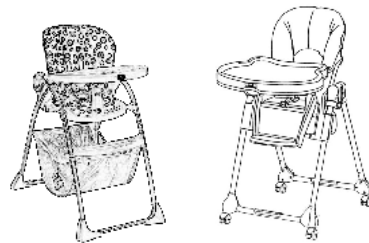

Weiteres Reisebettzubehör

Flachkissen 33x40cm 2,49
Mückennetz 3,45

Kombi-Hochstühle

Modell „ECO“ Firma Grapi
(Bild links)
Rahmen aus Kiefernholz
Verpackt als Bausatz ab 24,44

Orig. Firma Herlag / Kiddi-O
Rahmen aus Buchenholz
Stiftung Warentest „Gut“ 44,99

Modell „Happy Baby“ (Bild rechts)
Orig. Firma Storchenmühle / STM
Rahmen aus Buchenholz
verstellbare Rückenlehne
Komplett montiert und mit
passendem Sitzverkleinerer 109,99
Schaukelkufen für Happy Baby 26,66

Klapp-Hochstühle (Metallgestell)

Modell „Happy Snack“ Firma Chicco
(Bild links) 47,77

Modell „Pferdchen“ Art.Nr.: J7742
Firma Fisher Price
Besonders hoher Hochstuhl 89,99

Modell „High Tower“
Firma ABC Design
Mit 5-Punkt Gurt, Sitz mit 4
Höhenpositionen, Rückenlehne mit
Sitz- Mittel und Liegeposition 84,44