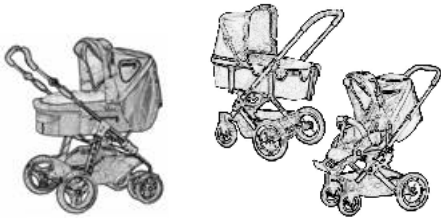

Ausgabe Nr. 24i

Über 300 Angebote

Seite 3

Kinderwagen

Kombi-Kinderwagen
umschwenkbare Fahrstange,
Sofftragetasche (umbaubar zum
Fußsack), Einkaufskorb 88,88

Firma ABC Design
Modell „Pramy Luxe“ Alu-Gestell
Mit Tragetasche ab 189,99
Modell „Turbo 6S“ Alu-Gestell
Mit Tragetasche 288,88

Baby-Buggys

Sitzbuggy (Bild links)
Klein zusammenlegbar, schwenkbare
Doppelräder, Doppelbremse und
Gurte 12,99

Sitzbuggy (Bild rechts)
Wie zuvor, aber mit Sonnendach und
Sicherheitsbügel 19,99

Liegebuggys (Bild links)
Klein zusammenlegbar, schwenkbare
Doppelräder, Doppelbremse und
Gurte. Inkl. Sonnendach, abnehmbarem
Sicherheitsbügel und Einkaufskorb
ab 44,44