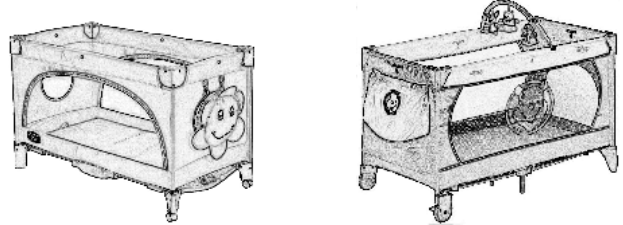

Reisebetten Hochstühle

Ausgabe Nr. 24i

Über 300 Angebote

Seite 1

Taschen-Reisebetten

Alle Reisebetten haben eine Liegefläche von ca. 60x120cm und lassen sich klein zusammenfallen und in eine Reisetasche verpacken (siehe Abb.)

Faltbare Reisebettmatratze 18,88
Kleines Oberbett-Set
(Oberbett 80x80cm und Kopfkissen 33x40cm) 12,99
Bettwäsche-Set 80x80cm und 33x40cm ab 4,99
Spannbettlaken 3,99

Taschen-Reisebetten

Orig. Firma Chicco Reisebett „Bye-Byes“ (Bild links)
Mit 2 Rollen zum hin- und herfahren und seitlichem Ein/Ausstiegsklappe und separater Utensilentasche.
Optimale Luftcirculation
Mit Matratze und Reisetasche 48,88