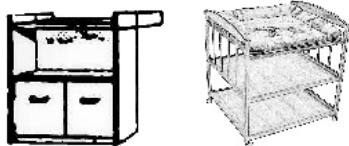

Wickelkommoden

Holz-Wickelkommode (Bild links)
Mit 2 Türen, inkl. Wickelanbau
Buchedekor 79,99

Fahrbarer Holz-Wickeltisch

(Bild rechts)
Komplett aus vollmassivem Holz
2 Ablageebenen 79,99