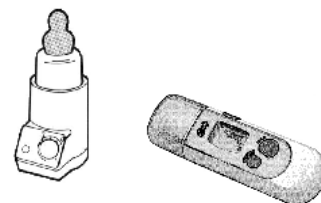

Flaschenwärmer

Babykostwärmer für Autos
mit Zigarettenstecker 12,99

Original Firma Nuk
Mit Temperaturregelung und
Metalleinsatz im Inneren 12,88

Babykostwärmer
Original Firma Chicco
für Strom und Auto verwendbar 17,77

Babykostwärmer
Avent Express 33,99

Thermometer 6in1

Körpertemperatur mit einfacher
Infrarotmessung an Stirn oder Ohr.
Weiterhin Wasser-, Raum- und
Nahrungstemperatur messbar; Uhr- und
Stoppuhrfunktion.
Inkl. Langzeitbatterie 19,99