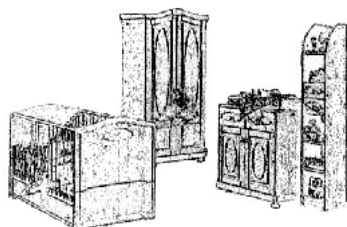

Öko-Zimmer „Stettin“

Buntes Bild: siehe unsere Internetseite
Alle Möbelstücke gelaut und geölt
(nicht lackiert) in dunklem komplett
vollmassivem Kiefernholz: Rustikales,
zeitloses Bauernmöbel-Design.
Verwandlungs- Kinderbett 70x140cm,
Wickelkommode, 2türiger
Kleiderschrank
Komplettpreis 639,99

Zubehör fürs Kinderzimmer

Bettwäsche-Set

Bezug 100x135 cm fürs Oberbett und
Bezug 40x60cm fürs Kissen; alles aus
100 % Baumwolle 9,99

Himmel-Set

bestehend aus: Himmel, Kopfschutz
(Nestchen), Bezug 100x135 cm fürs
Oberbett und Bezug 40x60cm fürs
Kissen; alles aus 100% Baumwolle
ab 29,99

Oberbett-Set

Oberbett 100x135 cm und Kopfkissen
40x60cm; 100% Baumwollbezug und
100% Polyesterfüllung 19,99

Daunen-Oberbett

Größe 100x135cm
Voll waschbar, trocknerfest 29,99

Himmel-Stange aus Metall

9,99

Wickel-Auflagen

für Wickelkommoden ab 9,99
Orig. Firma Zöllner und Alvi 17,99
Orig. Firma Grapi aus Stoff 19,99

Wärme / Heiz-Strahler

Markenprodukt von Reer oder H+H
für über die Wickelkommode,
mit Abschaltautomatik 18,88

Matratzen

Größe 60x120cm

Kaltschaumfüllung 18,88
Kokosfüllung 24,99
Federkern 34,99

Größe 70x140cm

Kaltschaumfüllung 19,99
Kokosfüllung 29,99
Federkern 39,99

Anti-Allergiker-Matratze

Firma Zöllner Größe 70x140cm
LGA schadstoffgeprüft 66,99

Gesundheits-Matratze

Größe 70x140cm
Firma Zöllner „Dr. Lübke“ 99,99