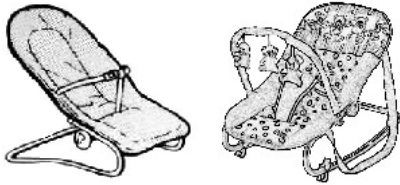

Elektrische Milchpumpe
Original Firma „Nuk“ 39,99

Sonstiges

Ausgabe Nr. 24i

Über 300 Angebote

Seite 8

Wippen

Schaukel-Wippe (Bild links)
Firma: Chicco Modell Spring 27,77

Schaukel-Wippe (Bild rechts)
Firma Grapi
mit Spielbügel 29,99

Fisher Price „2in1 Schaukelsitz Delux“
Schwingfunktion durch Batteriebetrieb
Neugeborensitz und Wippe in Einem
Inkl Spielbügel mit Musikeffekte 55,55

Baby-Rücktragen

Alle Rücktragen sind klein
zusammenklappbar mit Metallgestell