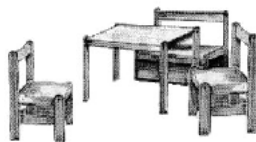

Dreirad Original Kettler
TÜV/GS geprüft, Freilauffunktion
dreifach verstellbarer Sitz,
Schiebestange und Körbchen 29,99

Kinderrädchen
Größe 10 Zoll für Kinder ab ca. 2 Jahre
mit abnehmbaren Stützrädern,
Gepäckbox und Bremse 38,88