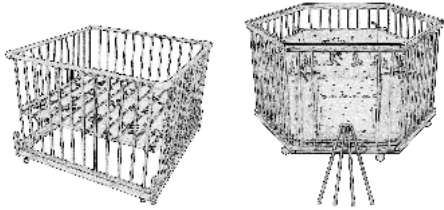

Möbel

Ausgabe Nr. 24i

Über 300 Angebote

Seite 5

Holz-Laufgitter

komplett Vollmassives Holz; mit Rollen. Aufzubauen durch Verschrauben der Gitter-Seitenteile
Größe 80x100cm 47,77

komplett vollmassives Holz, mit Rollen. Leichtes Auf/Abbauen durch einfaches Zusammenstecken der Seitenteile; stufenlos höhenverstellbarer Boden
Größe 80x100cm 58,88
Größe 100x100cm 68,88

6-eckiges Holz-Laufgitter (Bild rechts) Durchmesser 1,28 Meter, mit 4 Schlupfsprossen, höhenverstellbarer Boden; inkl. dicker Laufgittereinlage (Nestchen) aus 100% Baumwolle 79,99

Netzlaufgitter
Größe ca. 80x110cm ab 36,66
Netzlaufgitter extra groß
Größe ca. 110x110 cm ab 79,99