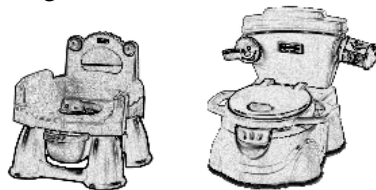

Firma: Fisher Price

„Musikspaß Lerntöpfchen“

„Royal Potty“ (Bild links)
Bei „Erfolg“ ertönt ein Fanfarenton.
Auch als Aufsatz für die große Toilette
verwendbar. Einfach zu reinigen 26,66

„Meine erste Toilette“ (Bild rechts)

Töpfchen mit vielen Sprach-, Musik-
und Soundeffekten, zusätzlich ertönt
bei „Erfolg“ ein Fanfarenton Auch als
Aufsatz für die große Toilette
verwendbar. Einfach zu reinigen 38,88