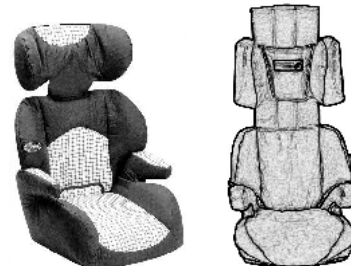

Firma Kiddy
Autositze mit Fangkörper
Modell „Infinity Pro“ 138,88
Modell „Comfort Pro“ ab 222,22

Kinder-Autositze (Gruppe 1 bis 3)

Autositze von ca. 3 bis 12 Jahre (15 bis 36 kg). Alle Sitze geprüft und zugelassen nach gültiger ECE-Norm.

Einfache Sitzerrhöhung mit
abnehmbarem Bezug ab 5,99

Modell „Komfort“ Firma Grapi
Abnehmbar Bezug 12,99

Modell „Billy“ (Bild links)
Sitzkissen inkl. Rückenlehne mit
höhenverstellbarer Kopfstütze: Zwei
Sitze in Einem: verwendbar von 9
Monaten bis 12 Jahren ab 38,88