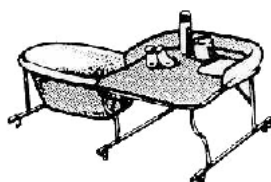

Krabbeldecke 100x100cm
Super-Dick gepolstert 24,99

Schlafsäcke

Sommerschlafsäcke

Aus 100 % Baumwolle
Größe 70, 90 und 110 cm ab 6,66

Winterschlafsäcke

Aus 100 % Baumwolle
Dick gefüttert und gesteppt
Größe 70, 90 und 110 cm ab 9,99

Schlafsack „Urmelchen“

Speziell für Neugeborene (für die
ersten Wochen) umwandelbar zu einer
Babydecke 80x80cm 8,99

MaXX-Säckchen (Bild rechts)

Babyschlafsack Gr. 62/68 19,99
Babyschlafsack Gr. 80/86 24,99

Bade- und Wickelvorrichtungen

Metall-Gestell

für die Badewanne in das eine kleine
Baby-Plastikbadewanne gestellt
werden kann 33,33

Wickelplatte / Wickelaufsatz

Zum Aufsetzen auf die große
Badewanne, mit Gestell 49,99

Wickelaufsatz

Modell „Varix“ Firma Geuther
Wickelaufsatz für die große
Badewanne mit zusätzlichem
seitlichem Gestell in das eine kleine
Baby-Plastikbadewanne gestellt
werden kann 69,99
Passende Plastikwanne dazu 8,99