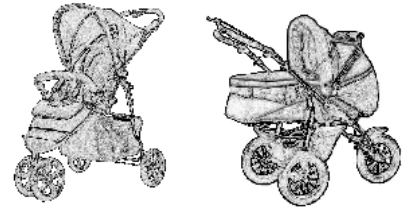

Baby-Buggys

Sitzbuggy (Bild links)
Klein zusammenlegbar, schwenkbare
Doppelräder, Doppelbremse und
Gurte 12,99

Sitzbuggy (Bild rechts)
Wie zuvor, aber mit Sonnendach und
Sicherheitsbügel 19,99

Liegebuggys (Bild links)
Klein zusammenlegbar, schwenkbare
Doppelräder, Doppelbremse und
Gurte. Inkl. Sonnendach, abnehmbarem
Sicherheitsbügel und Einkaufskorb
ab 44,44

Modell „City Buggy“ Firma: Herlag
Mit Armlehnen, Sicherheitsbügel,
Sonnendach ab 49,99

Modell „Primo“ Firma: ABC Design
Alu-Gestell, Sonnendach, Bügel,
Armlehne, Einkaufskorb
133,33

Sportwagen (Bild rechts)
Modell „Pisa“ Firma: Herlag
Mit Einhand-Klappfunktion,
Sonnendach, Bügel 59,99

Verdeck-Sportwagen
für 2 Kinder hintereinander
versch. Modell vorrätig ab 109,99
Firma ABC Design
Modell 2010 „Tandem Plus“ 169,99

3-rädrige Jogger / Kinderwagen

3-rädriger Sportwagen
Orig. ABC Design Markenprodukt
(Bild links)
mit verstellbare Rückenlehne.
Inkl. Sonnendach, Einkaufskorb,
Sicherheitsbügel, Hand- und
Fußbremse 68,88