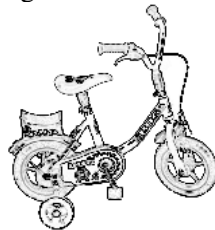

Firma: Chicco
Modell: „Caddy“
Mit leichtem Alu-Gestell und
Sonnendach 79,99

Firma: Brevi
Modell „Rocky“ 98,88

Baby-Bauchtragen

Für Kinder von 3,5 bis 9 kg
aus Stoff, mit Kopfstütze ab 16,99

Orig. Chicco
Modell „Go“ 28,88

Orig. „Baby Björn“
Modell „Tragesitz Original“ 54,99
Modell „Tragesitz Active“ 79,99

Spielwaren

BIG-Rutscheauto
Original „Bobby Car“ 25,55
Inkl. orig. Flüster-Räder 29,99

Kindertraktor
Original „Rolly Toys“
mit Baggerschaufel und Anhänger
ab 58,88

Dreirad Original Kettler
TÜV/GS geprüft, Freilauffunktion
dreifach verstellbarer Sitz,
Schiebestange und Körbchen 29,99

Kinderrädchen
Größe 10 Zoll für Kinder ab ca. 2 Jahre
mit abnehmbaren Stützrädern,
Gepäckbox und Bremse 38,88